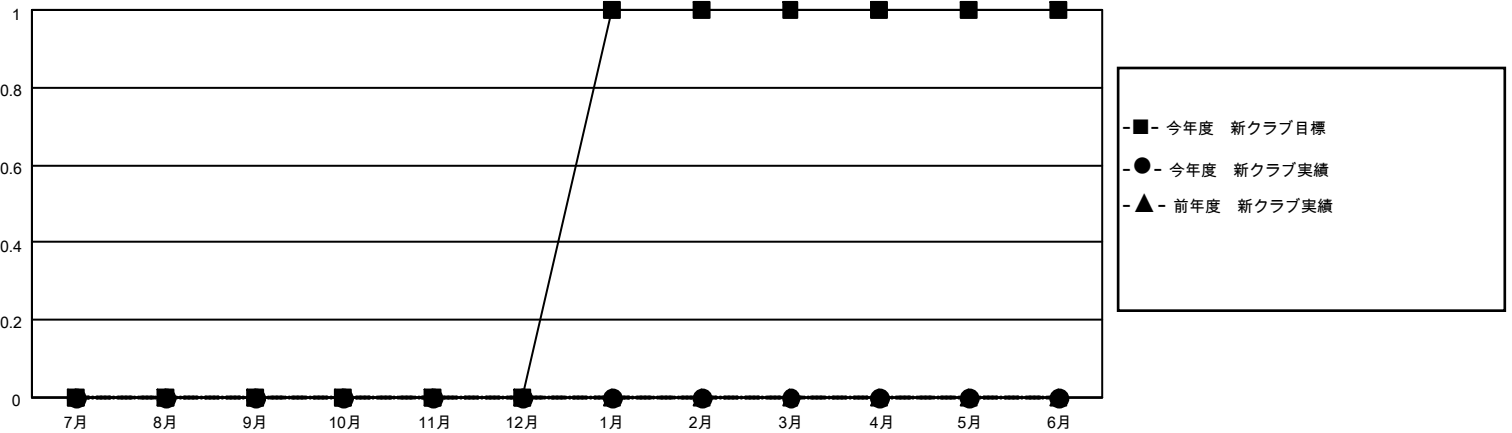

MONTHLY MEMBERSHIP PROGRESS REPORT

District 331 C

Results as of: 5/31/2026

GMT:

地域 JAPAN

GMT会則地域

クラブ			
結果 : 2025-2026			
四半期	新クラブ目標	新クラブ	解散クラブ
7月/8月/9月	0	0	0
10月/11月/12月	0	0	1
1月/2月/3月	1	0	0
4月/5月/6月	0	0	0

名			
結果 : 2025-2026			
四半期	会員純増目標	会員増強実績	退会者(転籍を含む)実際
7月/8月/9月	20	40	15
10月/11月/12月	25	17	58
1月/2月/3月	35	30	19
4月/5月/6月	20	17	24

新クラブ目標及び実績累計

会員目標及び実績累計

解散クラブ: 1	31 CLUBS OF 42 一名以上の新会員を登録	男女別 男性 1,119 (81.38%) 女性 256 (18.62%)
退会者 物故会員 12 クラブ解散 21 その他 82 合計 115	会員累計データを見るには、ここをクリック	世帯主/家族会員合計 347 国際会費半額の家族会員 181