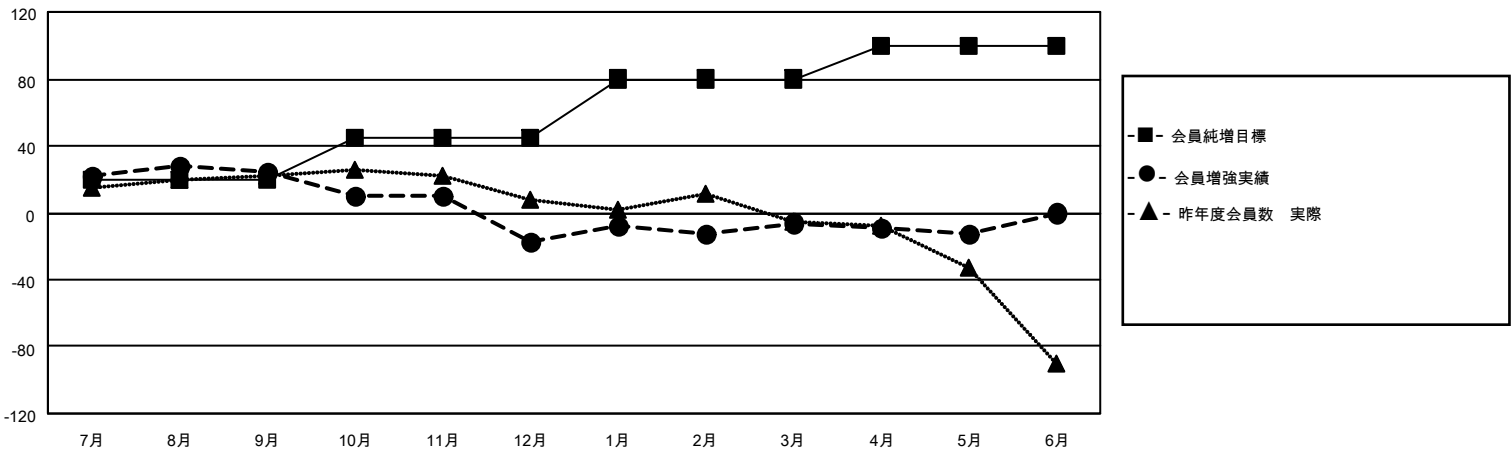

MONTHLY MEMBERSHIP PROGRESS REPORT

District 331 C

Results as of: 5/31/2026

GMT:

地域 JAPAN

GMT会則地域

クラブ			
結果 : 2025-2026			
四半期	新クラブ目標	新クラブ	解散クラブ
7月/8月/9月	0	0	0
10月/11月/12月	0	0	1
1月/2月/3月	1	0	0
4月/5月/6月	0	0	0

名			
結果 : 2025-2026			
四半期	会員純増目標	会員増強実績	退会者(転籍を含む)実際
7月/8月/9月	20	40	15
10月/11月/12月	25	17	58
1月/2月/3月	35	30	19
4月/5月/6月	20	17	24

新クラブ目標及び実績累計

会員目標及び実績累計

解散クラブ: 1	31 CLUBS OF 42 一名以上の新会員を登録	男女別 男性 1,119 (81.38%) 女性 256 (18.62%)
退会者 物故会員 12 クラブ解散 21 その他 82 合計 115	会員累計データを見るには、ここをクリック	世帯主/家族会員合計 347 国際会費半額の家族会員 181